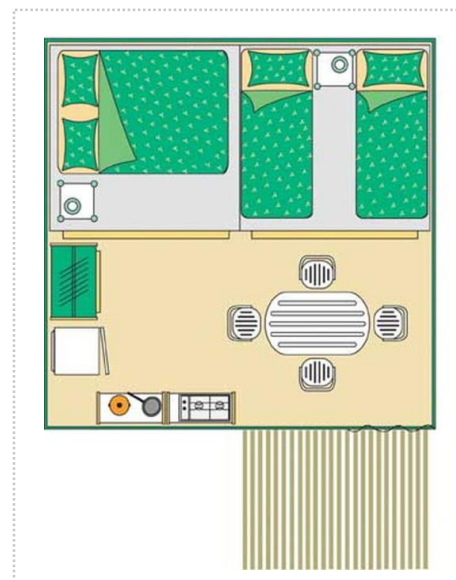

BENGALI

ONLY
CAMP

LE PLAISIR DE SEJOURNER EN TENTE,
SANS RENONCER AU CONFORT : UN
SEJOUR A PARTAGER EN FAMILLE

4 pax

16 m²

AGENCEMENT

- Surface habitable de 16m² avec ouverture sur la terrasse
- Terrasse abritée et stabilisée

EQUIPEMENT

- Une chambre avec un lit double (140x190cm)
- Une chambre avec deux lits simples (90x190cm)
- Un séjour avec table et chaises
- Une cuisine équipée avec plan de cuisson, réfrigérateur, micro-ondes, vaisselle
- Couvertures et oreillers fournis
- Une place de stationnement incluse
- Sanitaires communs du camping

DIMENSIONS

- Habitat : 4m X 4m

Caution
250€

Disponible à la location dans les campings suivants : ▶ Le Val Joyeux (Château-la-Vallière)