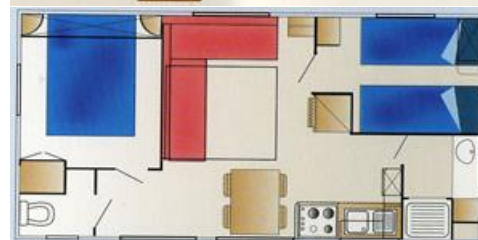

### AGENCEMENT

- Surface habitable de 27m<sup>2</sup> avec salon, cuisine, salle d'eau et 2 chambres
- Terrasse en bois couverte ou découverte avec salon de jardin et parasol

### EQUIPEMENT

- Une chambre avec un lit double (140x190cm)
- Une chambre avec deux lits simples (80x190cm)
- Couvertures et oreillers fournis (prévoir les draps)
- Une cuisine intégrée équipée avec plaques à gaz, réfrigérateur, micro-ondes, vaisselle
- Un séjour comprenant table, chaises, télévision et banquette convertible pour couchages
- Salle d'eau avec cabine de douche, lavabo et W.C séparés
- Une place de stationnement incluse
- Chauffage électrique

### DIMENSIONS

- Habitat : 7,50m X 3,70m

Caution  
500€

L : 7,50M x l : 3,70M

Disponible à la location dans le camping suivant : ► Camping du Val Joyeux (Château-la-Vallière)