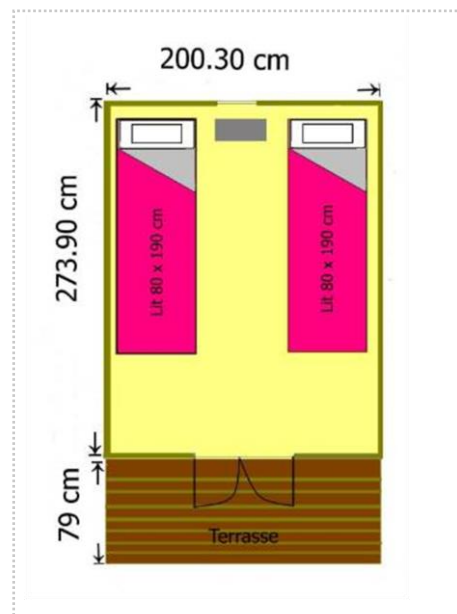

LE POD

LOGEMENT EN BOIS IDÉAL
POUR UN SÉJOUR CYCLO-
TOURISTIQUE DANS LA
REGION

2 pax

5 m²

AGENCEMENT

- Surface habitable de 9m²
- Accès par la porte-fenêtre
- Terrasse semi-couverte en bois de 5m²

EQUIPEMENT

- 2 lits simples (80x190cm)
- Couvertures et oreillers fournis (prévoir les draps)
- Chauffage électrique + branchement électrique
- Sanitaires communs du camping
- Une place de stationnement incluse

DIMENSIONS

- Habitat : 2,74 x 2,00 m
- Terrasse : 4 m²

Caution
250€

Disponible à la location dans le camping suivant : ► La Confluence (Savonnières)