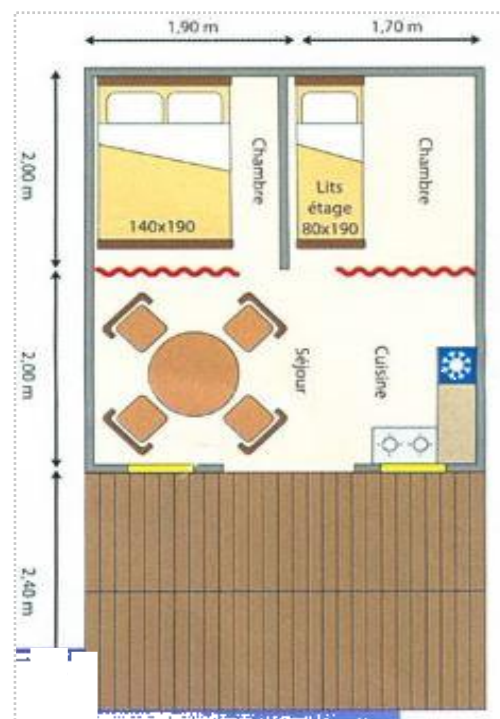

# LA TENTE CANADIENNE

UNE CABANE EN BOIS  
GRANDEUR NATURE  
PERCHÉE SUR PILOTIS, IDÉALE  
POUR UN SÉJOUR FAMILIAL  
AU CŒUR DE LA NATURE

4 pax

15 m<sup>2</sup>

## AGENCEMENT

- Surface habitable de 15m<sup>2</sup> accessible par escalier
- Terrasse en bois non couverte de 6m<sup>2</sup> avec salon de jardin

## EQUIPEMENT

- Une chambre avec un lit double (140x190cm)
- Une chambre avec un lit superposé (2 lits de 80x190cm)
- Couvertures et oreillers fournis (prévoir les draps)
- Un séjour comprenant table et chaises
- Une cuisine équipée comprenant un plan de cuisson, un réfrigérateur, la vaisselle
- Sanitaires communs du camping
- Une place de stationnement incluse

## DIMENSIONS

- Habitat : 4m x 3,60m
- Terrasse : 3,60m x 2,40m

Caution  
500€

Disponible à la location dans les campings suivants : ▶ La Gâtine (Bléré) ▶ Le Sabot (Azay-le-Rideau)